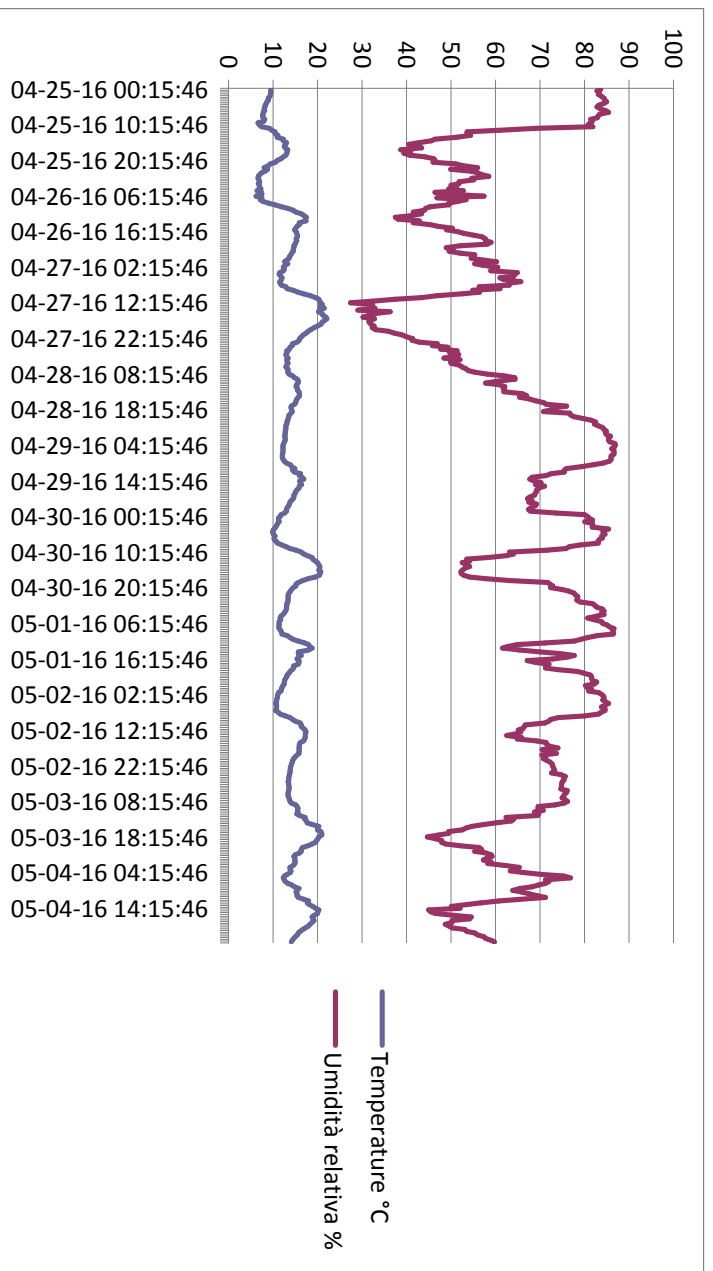

Grafico della temperature e dell'umidità relativa esterna dal 15-04-2016 al 24-04-2016

Grafico della temperature e dell'umidità relativa esterna dal 25-04-2016 al 04-05-2016

Grafico della temperature e dell'umidità relativa esterna dal 5-05-2016 al 15-05-2016

Grafico Temperatura e umidità relativa interna dal 15-04-2016 al 15-05-2016