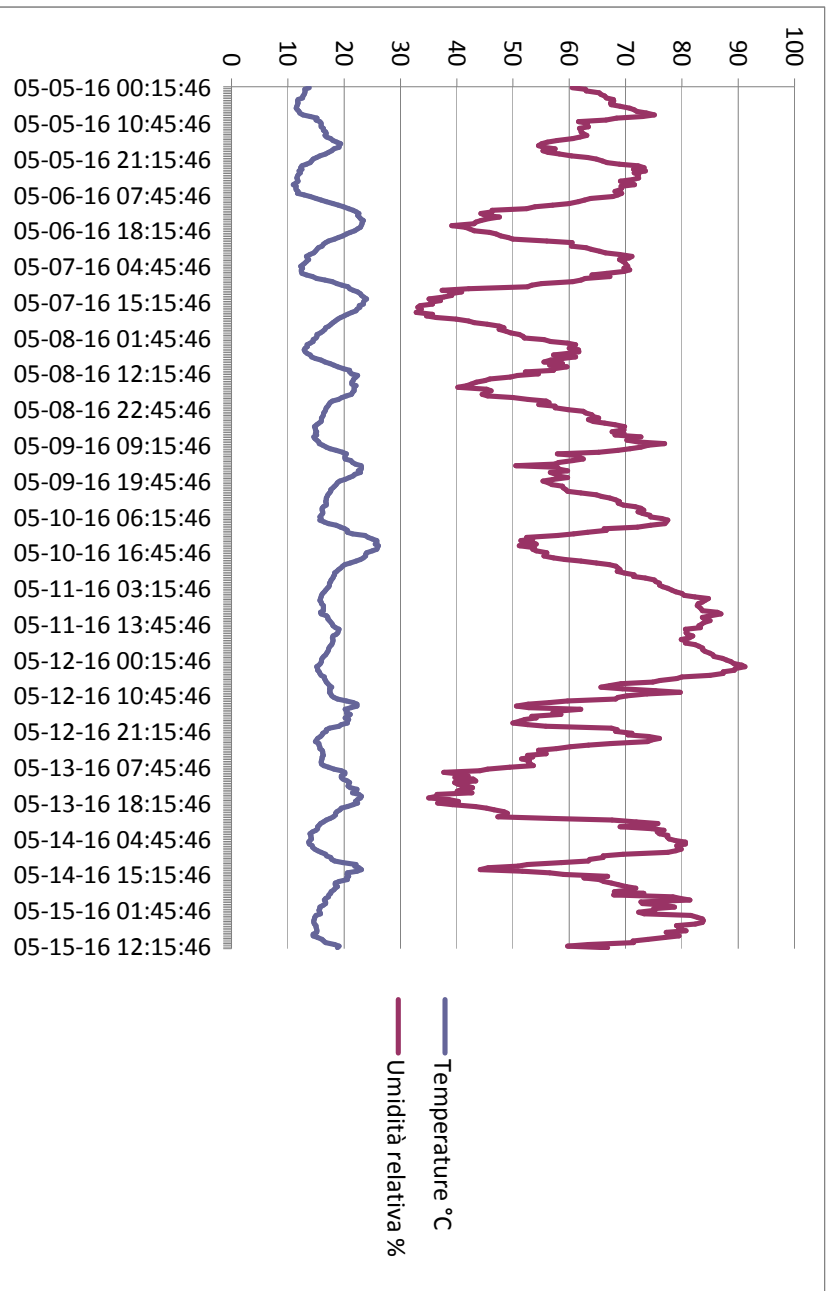

Grafico della temperature e dell'umidità relativa esterna dal 15-04-2016 al 24-04-2016

Grafico della temperature e dell'umidità relativa esterna dal 25-04-2016 al 04-05-2016

Grafico della temperature e dell'umidità relativa esterna dal 5-05-2016 al 15-05-2016

Grafico Temperatura e umidità relativa interna dal 15-04-2016 al 15-05-2016