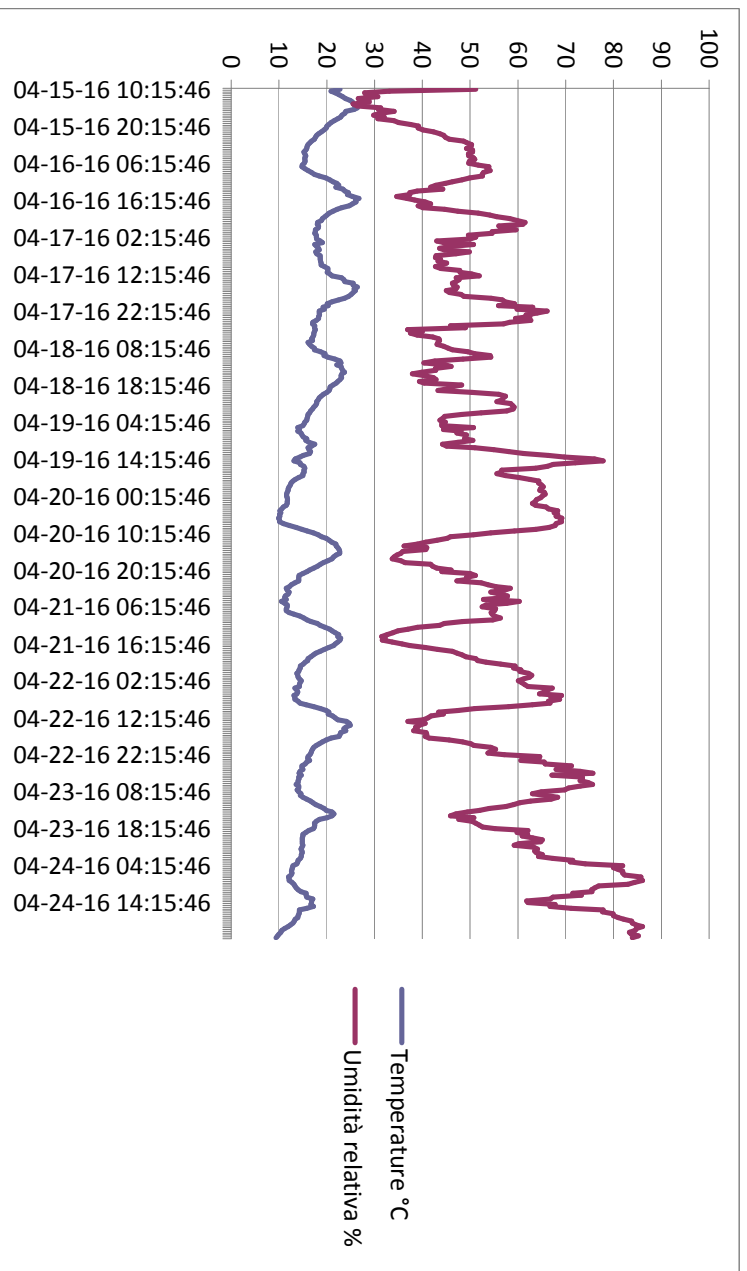

Grafico della temperature e dell'umidità relativa esterna dal 15-04-2016 al 24-04-2016

Grafico della temperature e dell'umidità relativa esterna dal 25-04-2016 al 04-05-2016

Grafico della temperature e dell'umidità relativa esterna dal 5-05-2016 al 15-05-2016

Grafico Temperatura e umidità relativa interna dal 15-04-2016 al 15-05-2016